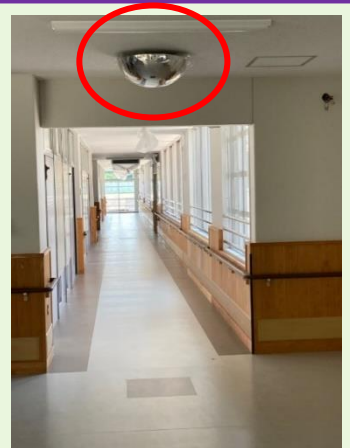

学校概要等説明会を行いました

7月14日、春日部特別支援学校にて、7月15日、上尾かしの木特別支援学校にて保護者説明会を実施しました。新校の概要について説明した後に、工事の様子も映像を交えて見ていただきました。

また、制服のイメージ投票にも参加していただきました。

次回の説明会は9月になります。

9月13日が就学・転学に係る説明会、9月15日高等部入学選考に係る学校説明会を実施します。

シリーズ“工事の様子”③「UFO 出現?!」

右の写真の赤丸印部分をご覧ください。

廊下の天井に貼り付いている銀色の不可思議な物体。

UFOも岩槻はるかぜ特別支援学校の開校を待ち望んでいるのでしょうか。よく見ると、自分の姿や廊下が写っています。

そうなのです。こちらは廊下の交差点や曲がり角に設置された安全確認のためのミラーだったので。ついつい走ってしまいたくなる学校の廊下ですが、交差点や曲がり角では一時停止してお友達との衝突にも気を付けたいと思いをします。